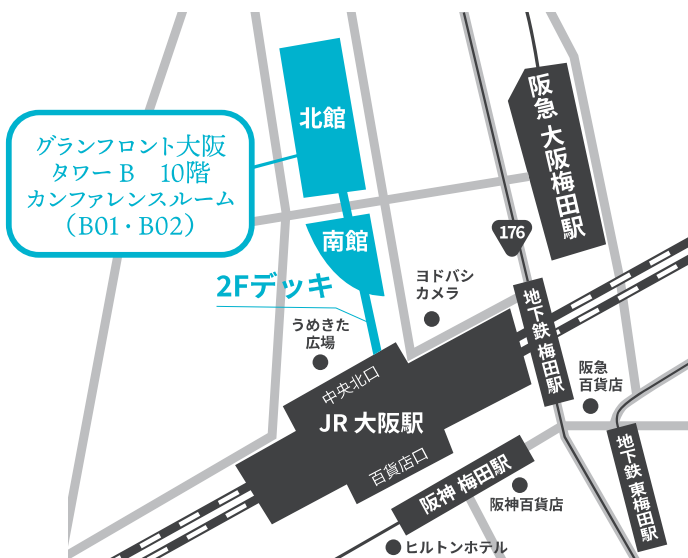

## 福岡

#### JR博多シティ 10階 大会議室

〒812-0012 福岡県福岡市博多区博多駅中央街1番1号

- JR「博多駅」直結
- 地下鉄空港線「博多駅」から 徒歩約3分

## 大阪

#### グランフロント大阪 タワーB 10階 カンファレンスルーム

〒530-0011 大阪府大阪市北区大深町3-1 北館内

- JR「大阪駅」中央北口(2階)から 徒歩約4分
- 地下鉄御堂筋線「梅田駅」から 徒歩約3分
- 阪急電鉄「大阪梅田駅」から 徒歩約3分